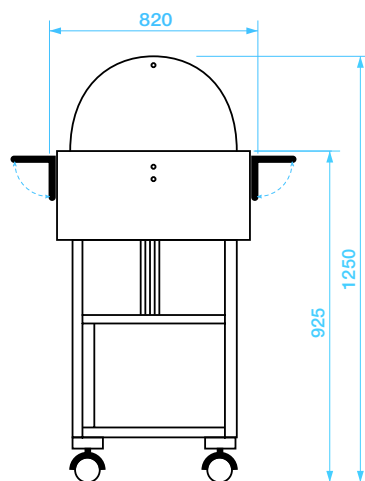

**CL2778**

**Gastronorm 3x1/1 - h 150**

**CL2778W**

**Gastronorm 3x1/1 - h 150**

**Espositore caldo bagnomaria con cupola - Bain-marie warmed display case with dome**  
**Présentoir chauffé bain-marie avec cloche - Warme wasserbadausstellung mit kuppel**

**ELC 2832**

**Gastronorm 4x1/1 - h 150**

**ELC 2832W**

**Gastronorm 4x1/1 - h 150**

**Espositore caldo bagnomaria con cupola - Bain-marie warmed display case with dome**  
**Présentoir chauffé bain-marie avec cloche - Warme wasserbadausstellung mit kuppel**

**ELC 2834**

**(Gastronorm 4x1/1 - h 150)**

**ELC 2834W**

**(Gastronorm 4x1/1 - h 150)**

**Espositore caldo bagnomaria con cupola - Bain-marie warmed display case with dome**  
**Présentoir chauffé bain-marie avec cloche - Warme wasserbadausstellung mit kuppel**

**CL 2760**

**CL 2760W**

DIMENSIONI ESTERNE - EXTERNAL DIMENSIONS LxPxH cm  
DIMENSIONS EXTERIEURES - AUßENABMESSUNGEN LxPxH cm

**89x65x95 h**  
**GN 2x1/1 - h 150**

**CL 2770**

**CL 2770W**

DIMENSIONI ESTERNE - EXTERNAL DIMENSIONS LxPxH cm  
DIMENSIONS EXTERIEURES - AUßENABMESSUNGEN LxPxH cm