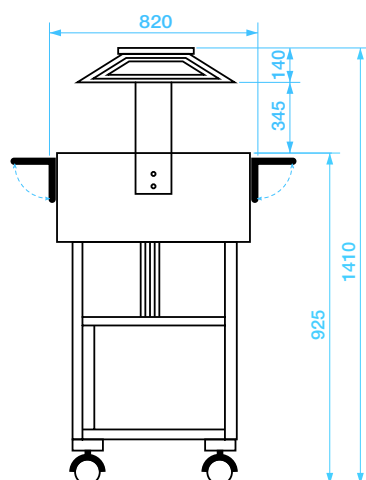

**ELC 2828**

**Gastronorm 4x1/1 - h 150**

**ELC 2828W**

**Gastronorm 4x1/1 - h 150**

**Optionals**

**CF411** Vasca inox forata 4X 1/1-H 100 - Stainless steel perforated container - Bac inox perforée - Behälter aus rostfreiem Stahl mit löcher

**CL 2760**

**CL 2760W**

DIMENSIONI ESTERNE - EXTERNAL DIMENSIONS LxPxH cm  
DIMENSIONS EXTERIEURES - AUßENABMESSUNGEN LxPxH cm

**89x65x95 h**  
**GN 2x1/1 - h 150**

**CL 2770**

**CL 2770W**

DIMENSIONI ESTERNE - EXTERNAL DIMENSIONS LxPxH cm  
DIMENSIONS EXTERIEURES - AUßENABMESSUNGEN LxPxH cm