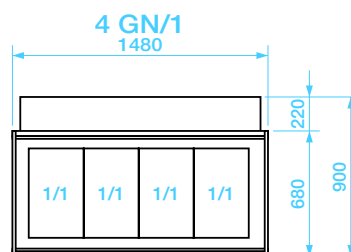

**CL2778**

**Gastronorm 3x1/1 - h 150**

**CL2778W**

**Gastronorm 3x1/1 - h 150**

**Espositore caldo bagnomaria con cupola - Bain-marie warmed display case with dome**  
**Présentoir chauffé bain-marie avec cloche - Warme wasserbadausstellung mit kuppel**

**ELC 2832**

**Gastronorm 4x1/1 - h 150**

**ELC 2832W**

**Gastronorm 4x1/1 - h 150**

**Espositore caldo bagnomaria con cupola - Bain-marie warmed display case with dome**  
**Présentoir chauffé bain-marie avec cloche - Warme wasserbadausstellung mit kuppel**

**ELC 2834**

**(Gastronorm 4x1/1 - h 150)**

**ELC 2834W**

**(Gastronorm 4x1/1 - h 150)**

**Espositore caldo bagnomaria con cupola - Bain-marie warmed display case with dome**  
**Présentoir chauffé bain-marie avec cloche - Warme wasserbadausstellung mit kuppel**

**CL 2760**

**CL 2760W**

DIMENSIONI ESTERNE - EXTERNAL DIMENSIONS LxPxH cm  
DIMENSIONS EXTERIEURES - AUßENABMESSUNGEN LxPxH cm

**89x65x95 h**  
**GN 2x1/1 - h 150**

**CL 2770**

**CL 2770W**

DIMENSIONI ESTERNE - EXTERNAL DIMENSIONS LxPxH cm  
DIMENSIONS EXTERIEURES - AUßENABMESSUNGEN LxPxH cm