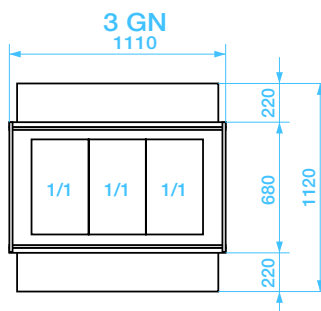

**CL2777**

**Gastronorm 3x1/1 - h 150**

**CL2777W**

**Gastronorm 3x1/1 - h 150**

**Espositore caldo bagnomaria con cupola - Bain-marie warmed display case with dome**  
**Présentoir chauffé bain-marie avec cloche - Warme wasserbadausstellung mit kuppel**

**CL2778**

**Gastronorm 3x1/1 - h 150**

**CL2778W**

**Gastronorm 3x1/1 - h 150**

**Espositore caldo bagnomaria con cupola - Bain-marie warmed display case with dome**  
**Présentoir chauffé bain-marie avec cloche - Warme wasserbadausstellung mit kuppel**

**ELC 2832**

**Gastronorm 4x1/1 - h 150**

**ELC 2832W**

**Gastronorm 4x1/1 - h 150**

**Espositore caldo bagnomaria con cupola - Bain-marie warmed display case with dome**  
**Présentoir chauffé bain-marie avec cloche - Warme wasserbadausstellung mit kuppel**

**CL 2760**

**CL 2760W**

DIMENSIONI ESTERNE - EXTERNAL DIMENSIONS LxPxH cm  
DIMENSIONS EXTERIEURES - AUßENABMESSUNGEN LxPxH cm

**89x65x95 h**  
**GN 2x1/1 - h 150**

**CL 2770**

**CL 2770W**

DIMENSIONI ESTERNE - EXTERNAL DIMENSIONS LxPxH cm  
DIMENSIONS EXTERIEURES - AUßENABMESSUNGEN LxPxH cm