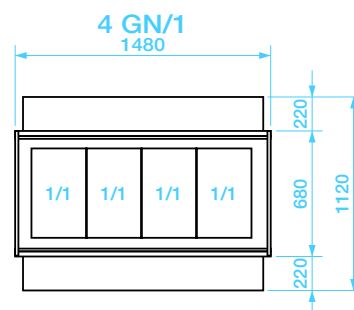

**CL2778**

**Gastronorm 3x1/1 - h 150**

**CL2778W**

**Gastronorm 3x1/1 - h 150**

**Espositore caldo bagnomaria con cupola - Bain-marie warmed display case with dome**  
**Présentoir chauffé bain-marie avec cloche - Warme wasserbadausstellung mit kuppel**

**ELC 2832**

**Gastronorm 4x1/1 - h 150**

**ELC 2832W**

**Gastronorm 4x1/1 - h 150**

**Espositore caldo bagnomaria con cupola - Bain-marie warmed display case with dome**  
**Présentoir chauffé bain-marie avec cloche - Warme wasserbadausstellung mit kuppel**

**ELC 2834**

**(Gastronorm 4x1/1 - h 150)**

**ELC 2834W**

**(Gastronorm 4x1/1 - h 150)**

**Espositore caldo bagnomaria con cupola - Bain-marie warmed display case with dome**  
**Présentoir chauffé bain-marie avec cloche - Warme wasserbadausstellung mit kuppel**

**CL 2760**

**CL 2760W**

DIMENSIONI ESTERNE - EXTERNAL DIMENSIONS LxPxH cm  
DIMENSIONS EXTERIEURES - AUßENABMESSUNGEN LxPxH cm

**89x65x95 h**  
**GN 2x1/1 - h 150**

**CL 2770**

**CL 2770W**

DIMENSIONI ESTERNE - EXTERNAL DIMENSIONS LxPxH cm  
DIMENSIONS EXTERIEURES - AUßENABMESSUNGEN LxPxH cm