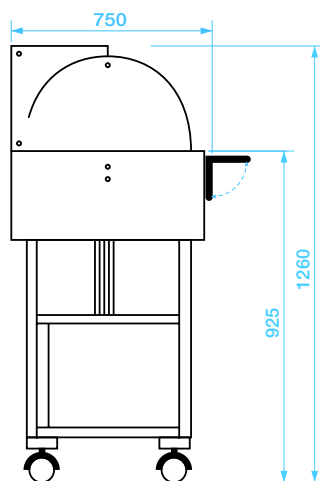

**CL2778**

**Gastronorm 3x1/1 - h 150**

**CL2778W**

**Gastronorm 3x1/1 - h 150**

**Espositore caldo bagnomaria con cupola - Bain-marie warmed display case with dome**  
**Présentoir chauffé bain-marie avec cloche - Warme wasserbadausstellung mit kuppel**

**ELC 2832**

**Gastronorm 4x1/1 - h 150**

**ELC 2832W**

**Gastronorm 4x1/1 - h 150**

**Espositore caldo bagnomaria con cupola - Bain-marie warmed display case with dome**  
**Présentoir chauffé bain-marie avec cloche - Warme wasserbadausstellung mit kuppel**

**ELC 2834**

**(Gastronorm 4x1/1 - h 150)**

**ELC 2834W**

**(Gastronorm 4x1/1 - h 150)**

**Espositore caldo bagnomaria con cupola - Bain-marie warmed display case with dome**  
**Présentoir chauffé bain-marie avec cloche - Warme wasserbadausstellung mit kuppel**

**CL 2760**

**CL 2760W**

DIMENSIONI ESTERNE - EXTERNAL DIMENSIONS LxPxH cm  
DIMENSIONS EXTERIEURES - AUßENABMESSUNGEN LxPxH cm

**89x65x95 h**  
**GN 2x1/1 - h 150**

**CL 2770**

**CL 2770W**

DIMENSIONI ESTERNE - EXTERNAL DIMENSIONS LxPxH cm  
DIMENSIONS EXTERIEURES - AUßENABMESSUNGEN LxPxH cm