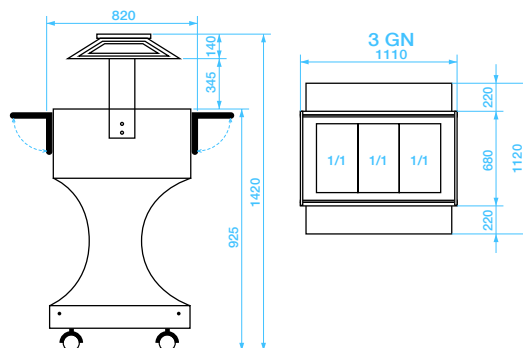

CL 2774

CL 2774W