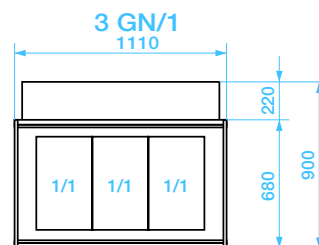

**CL2777**

**Gastronorm 3x1/1 - h 150**

**CL2777W**

**Gastronorm 3x1/1 - h 150**

**Espositore caldo bagnomaria con cupola - Bain-marie warmed display case with dome**  
**Présentoir chauffé bain-marie avec cloche - Warme wasserbadausstellung mit kuppel**

**CL2778**

**Gastronorm 3x1/1 - h 150**

**CL2778W**

**Gastronorm 3x1/1 - h 150**

**Espositore caldo bagnomaria con cupola - Bain-marie warmed display case with dome**  
**Présentoir chauffé bain-marie avec cloche - Warme wasserbadausstellung mit kuppel**

**ELC 2832**

**Gastronorm 4x1/1 - h 150**

**ELC 2832W**

**Gastronorm 4x1/1 - h 150**

**Espositore caldo bagnomaria con cupola - Bain-marie warmed display case with dome**  
**Présentoir chauffé bain-marie avec cloche - Warme wasserbadausstellung mit kuppel**

**CL 2760**

**CL 2760W**

DIMENSIONI ESTERNE - EXTERNAL DIMENSIONS LxPxH cm  
DIMENSIONS EXTERIEURES - AUßENABMESSUNGEN LxPxH cm

**89x65x95 h**  
**GN 2x1/1 - h 150**

**CL 2770**

**CL 2770W**

DIMENSIONI ESTERNE - EXTERNAL DIMENSIONS LxPxH cm  
DIMENSIONS EXTERIEURES - AUßENABMESSUNGEN LxPxH cm