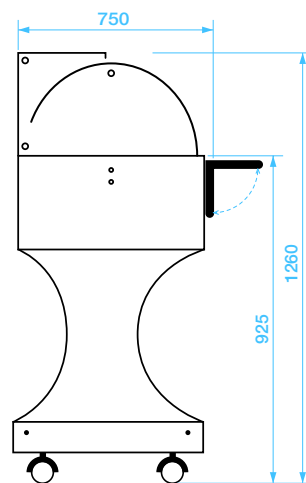

**CL2777**

**Gastronorm 3x1/1 - h 150**

**CL2777W**

**Gastronorm 3x1/1 - h 150**

**Espositore caldo bagnomaria con cupola - Bain-marie warmed display case with dome**  
**Présentoir chauffé bain-marie avec cloche - Warme wasserbadausstellung mit kuppel**

**CL2778**

**Gastronorm 3x1/1 - h 150**

**CL2778W**

**Gastronorm 3x1/1 - h 150**

**Espositore caldo bagnomaria con cupola - Bain-marie warmed display case with dome**  
**Présentoir chauffé bain-marie avec cloche - Warme wasserbadausstellung mit kuppel**

**ELC 2832**

**Gastronorm 4x1/1 - h 150**

**ELC 2832W**

**Gastronorm 4x1/1 - h 150**

**Espositore caldo bagnomaria con cupola - Bain-marie warmed display case with dome**  
**Présentoir chauffé bain-marie avec cloche - Warme wasserbadausstellung mit kuppel**

**CL 2760**

**CL 2760W**

DIMENSIONI ESTERNE - EXTERNAL DIMENSIONS LxPxH cm  
DIMENSIONS EXTERIEURES - AUßENABMESSUNGEN LxPxH cm

**89x65x95 h**  
**GN 2x1/1 - h 150**

**CL 2770**

**CL 2770W**

DIMENSIONI ESTERNE - EXTERNAL DIMENSIONS LxPxH cm  
DIMENSIONS EXTERIEURES - AUßENABMESSUNGEN LxPxH cm