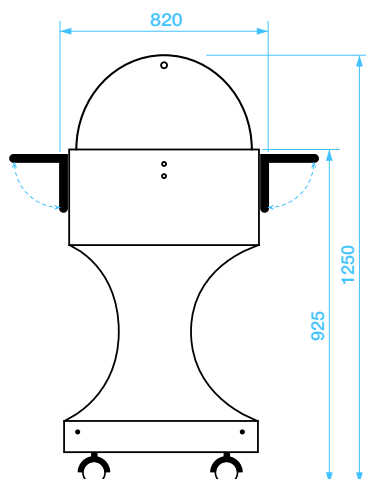

**CL2777**

**Gastronorm 3x1/1 - h 150**

**CL2777W**

**Gastronorm 3x1/1 - h 150**

**Espositore caldo bagnomaria con cupola - Bain-marie warmed display case with dome**  
**Présentoir chauffé bain-marie avec cloche - Warme wasserbadausstellung mit kuppel**

**CL2778**

**Gastronorm 3x1/1 - h 150**

**CL2778W**

**Gastronorm 3x1/1 - h 150**

**Espositore caldo bagnomaria con cupola - Bain-marie warmed display case with dome**  
**Présentoir chauffé bain-marie avec cloche - Warme wasserbadausstellung mit kuppel**

**ELC 2832**

**Gastronorm 4x1/1 - h 150**

**ELC 2832W**

**Gastronorm 4x1/1 - h 150**

**Espositore caldo bagnomaria con cupola - Bain-marie warmed display case with dome**  
**Présentoir chauffé bain-marie avec cloche - Warme wasserbadausstellung mit kuppel**

**CL 2760**

**CL 2760W**

DIMENSIONI ESTERNE - EXTERNAL DIMENSIONS LxPxH cm  
DIMENSIONS EXTERIEURES - AUßENABMESSUNGEN LxPxH cm

**89x65x95 h**  
**GN 2x1/1 - h 150**

**CL 2770**

**CL 2770W**

DIMENSIONI ESTERNE - EXTERNAL DIMENSIONS LxPxH cm  
DIMENSIONS EXTERIEURES - AUßENABMESSUNGEN LxPxH cm