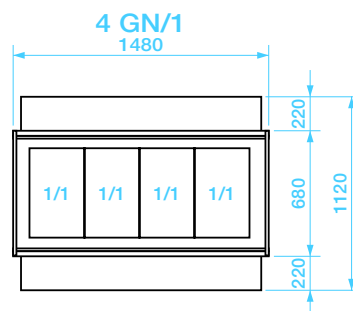

**ELC 2828**

**Gastronorm 4x1/1 - h 150**

**ELC 2828W**

**Gastronorm 4x1/1 - h 150**

**Optionals**

**CF411** Vasca inox forata 4X 1/1-H 100 - Stainless steel perforated container - Bac inox perforée - Behälter aus rostfreiem Stahl mit löcher

**CL 2760**

**CL 2760W**

DIMENSIONI ESTERNE - EXTERNAL DIMENSIONS LxPxH cm  
DIMENSIONS EXTERIEURES - AUßENABMESSUNGEN LxPxH cm

**89x65x95 h**  
**GN 2x1/1 - h 150**

**CL 2770**

**CL 2770W**

DIMENSIONI ESTERNE - EXTERNAL DIMENSIONS LxPxH cm  
DIMENSIONS EXTERIEURES - AUßENABMESSUNGEN LxPxH cm